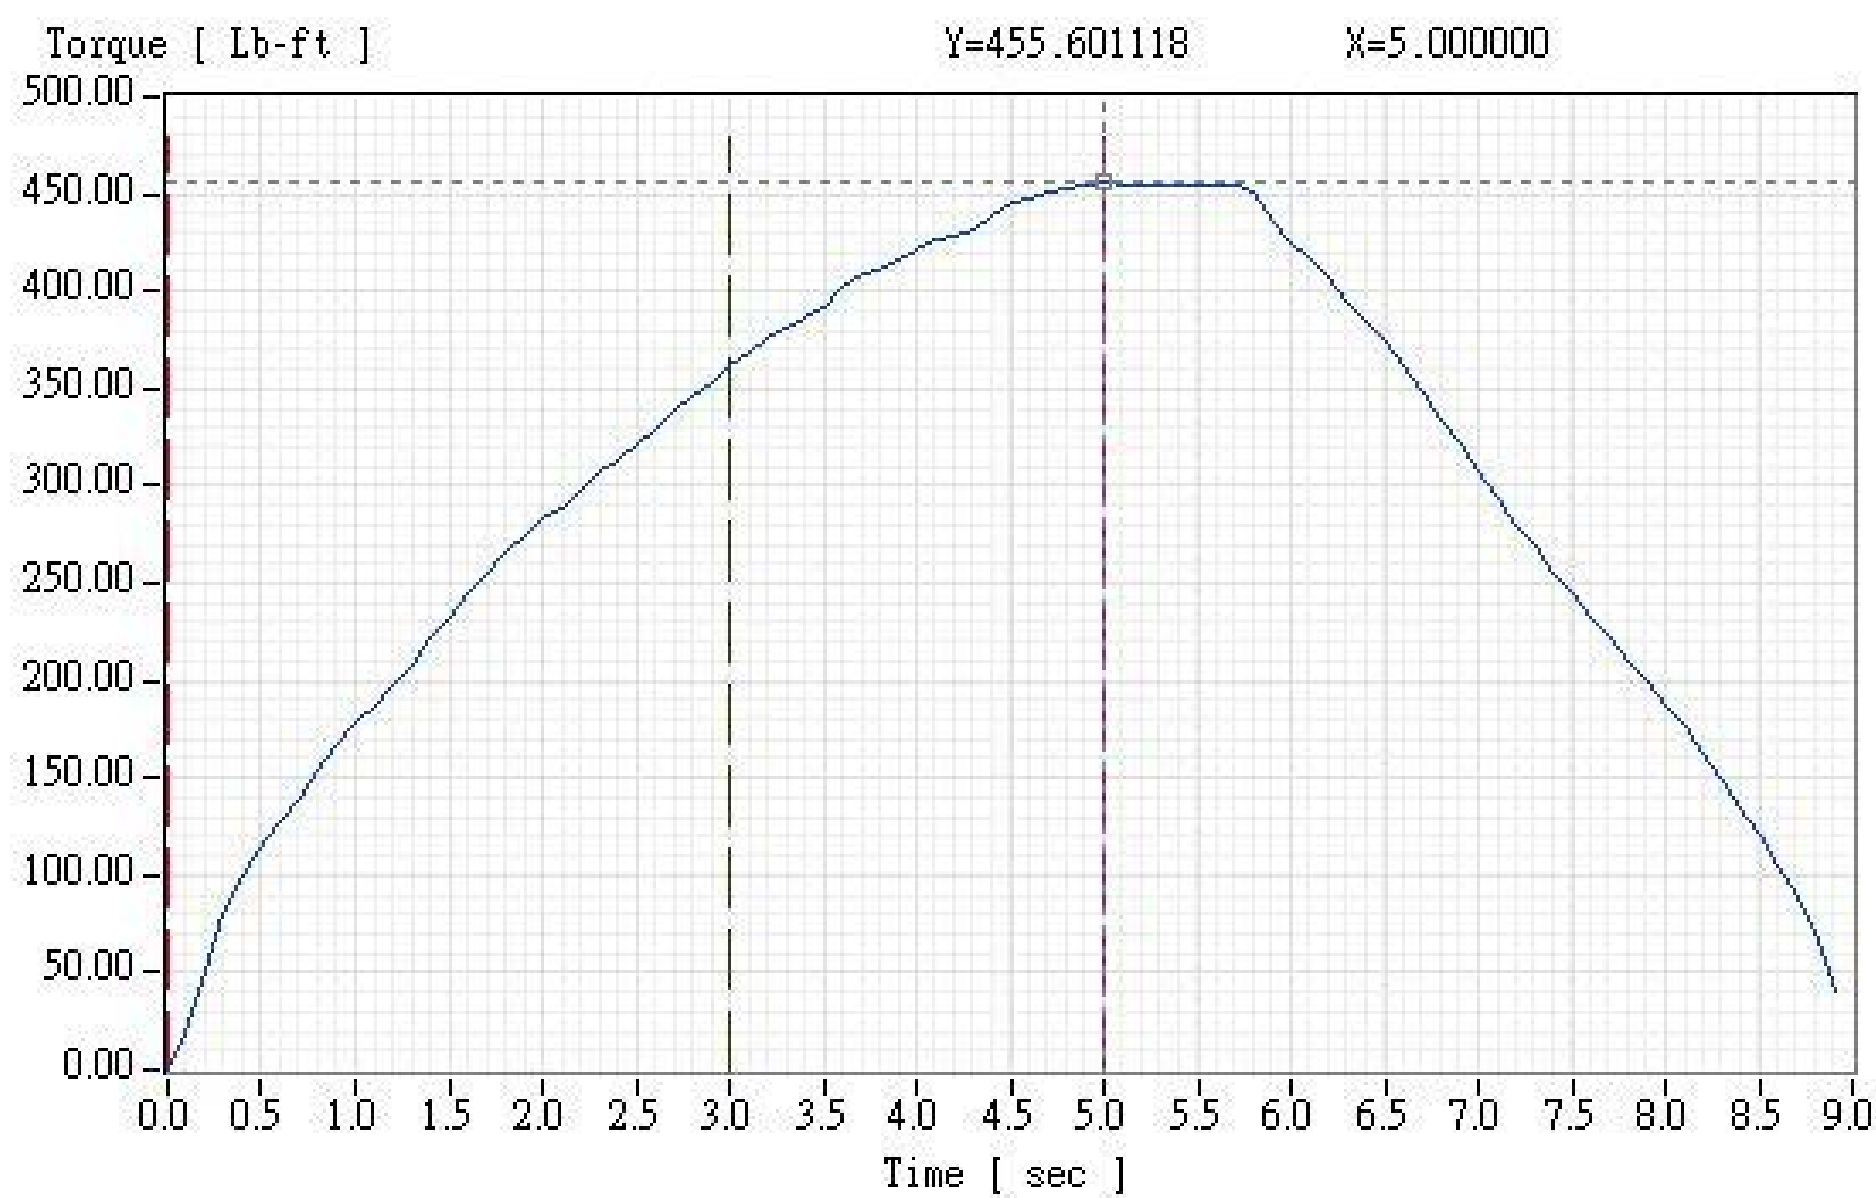

DS-203 TORQUE TEST REPORT REVERSE Lb-ft

Files Display

- 1.DS-203-LEVEL1

MIGHTY SEVEN INTERNATIONAL CO., LTD

NO. 70-25, CHING QUANG., RD. WU-SHING, 41466 TAICHUNG HSIEN, TAIWAN, ROC
TEL: 886-4-23358567 FAX: 886-4-23355626