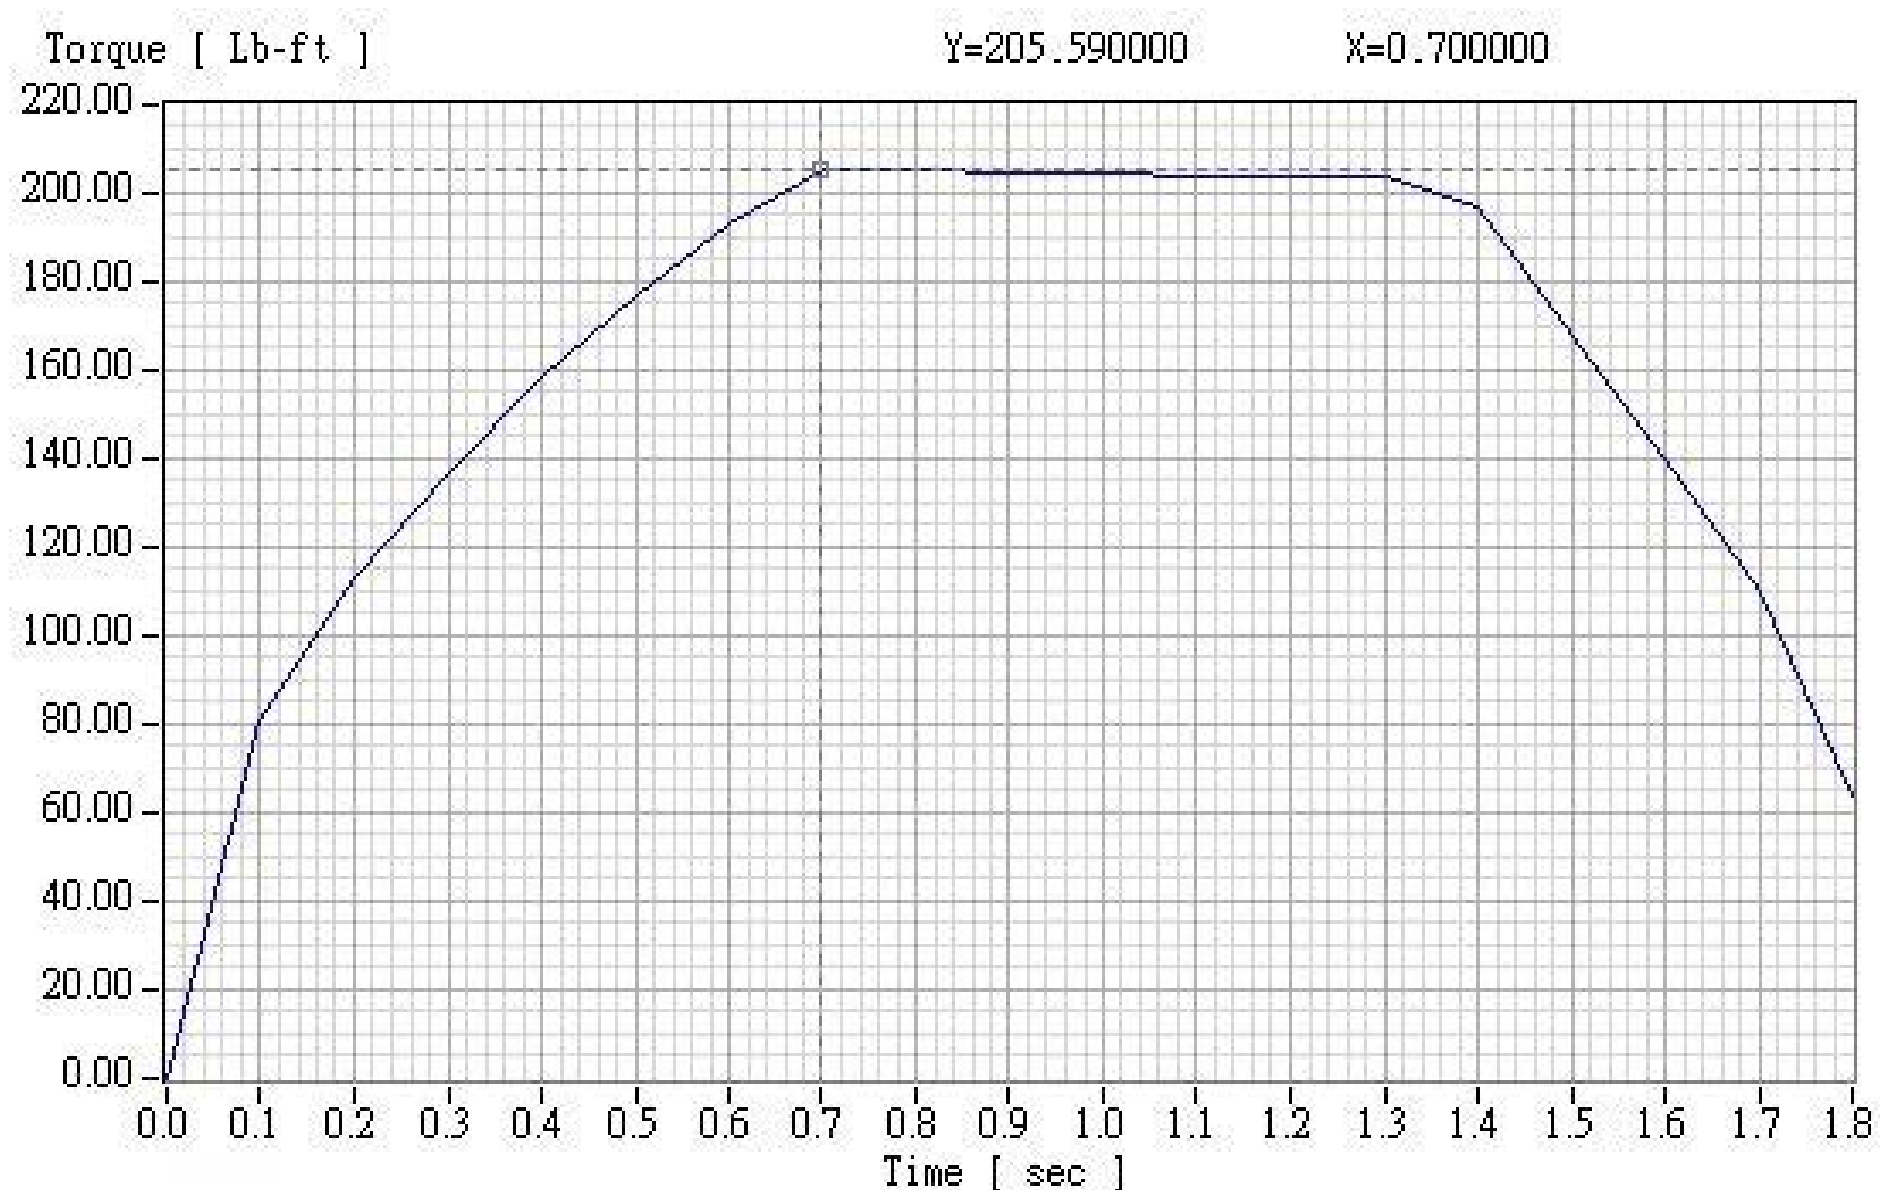

DS-203 BIT TORQUE TEST REPORT REVERSE Lb-ft

Files Display

- 1.DS-203-LEVEL1

Filename	PeakTorque Lb-ft	PeakDegree °	StandardTorque Lb-ft	StandardDegree °
LEVEL4-1130	205.59			

MIGHTY SEVEN INTERNATIONAL CO., LTD

NO. 70-25, CHING QUANG., RD. WU-SHING, 41466 TAICHUNG HSIEN, TAIWAN, ROC
TEL: 886-4-23358567 FAX: 886-4-23355626