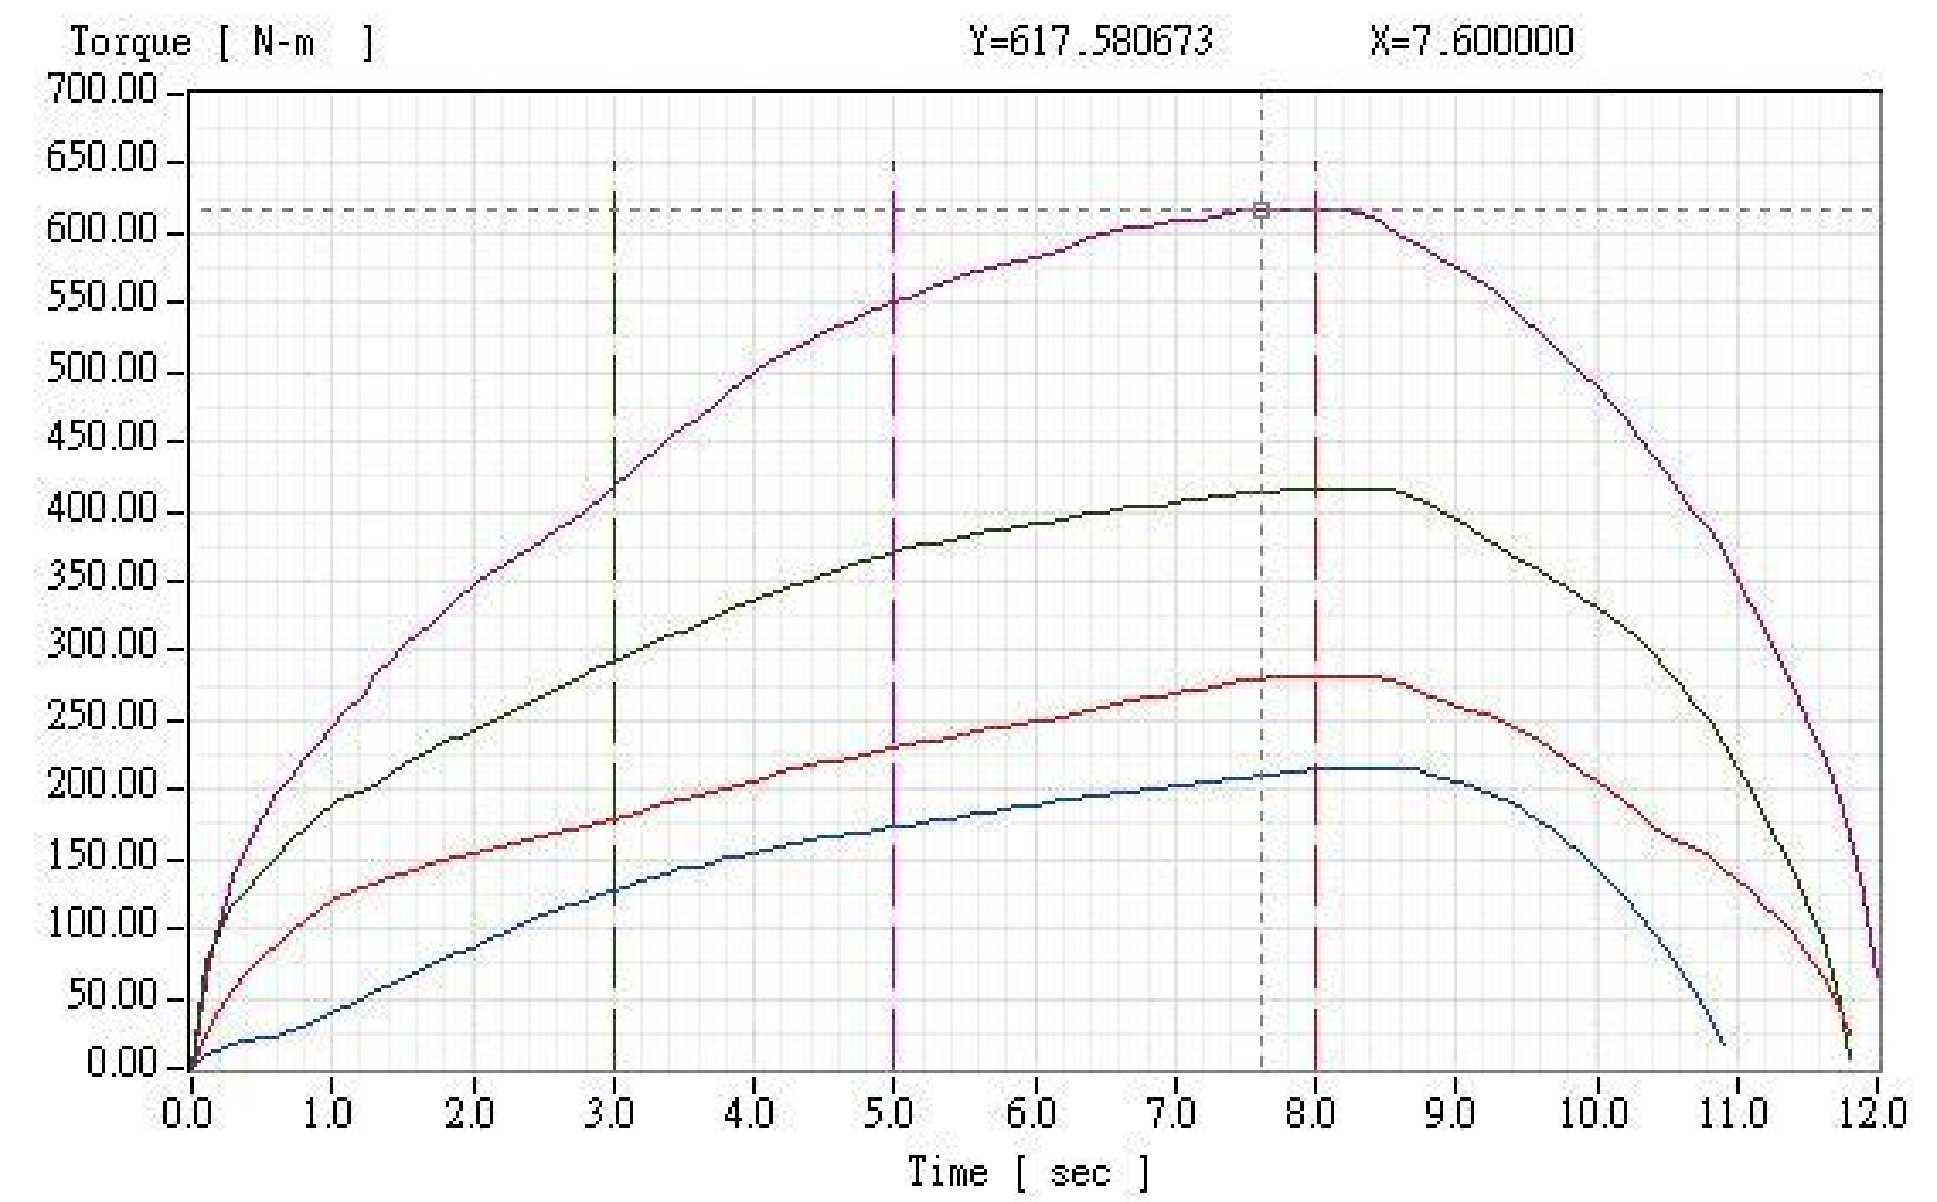

DS-203 TORQUE TEST REPORT FORWARD N-m

Files Display

- 1.DS-203-LEVEL1
- 2.DS-203-LEVEL2
- 3.DS-203-LEVEL3
- 4.DS-203-LEVEL4

	3Sec.Torque(Lb-ft)	5Sec.Torque(Lb-ft)	8Sec.Torque(Lb-ft)	3~5Sec.raise rate(%)	5~8Sec.raise rate(%)	Torque STD.(Lb-ft)
-LEVEL1-1130	93.57	127.42	158.13			
-LEVEL2-1130	131.09	170.28	207.80			
-LEVEL3-1130	215.53	273.47	306.76			
-LEVEL4-1130	309.52	406.09	455.20			