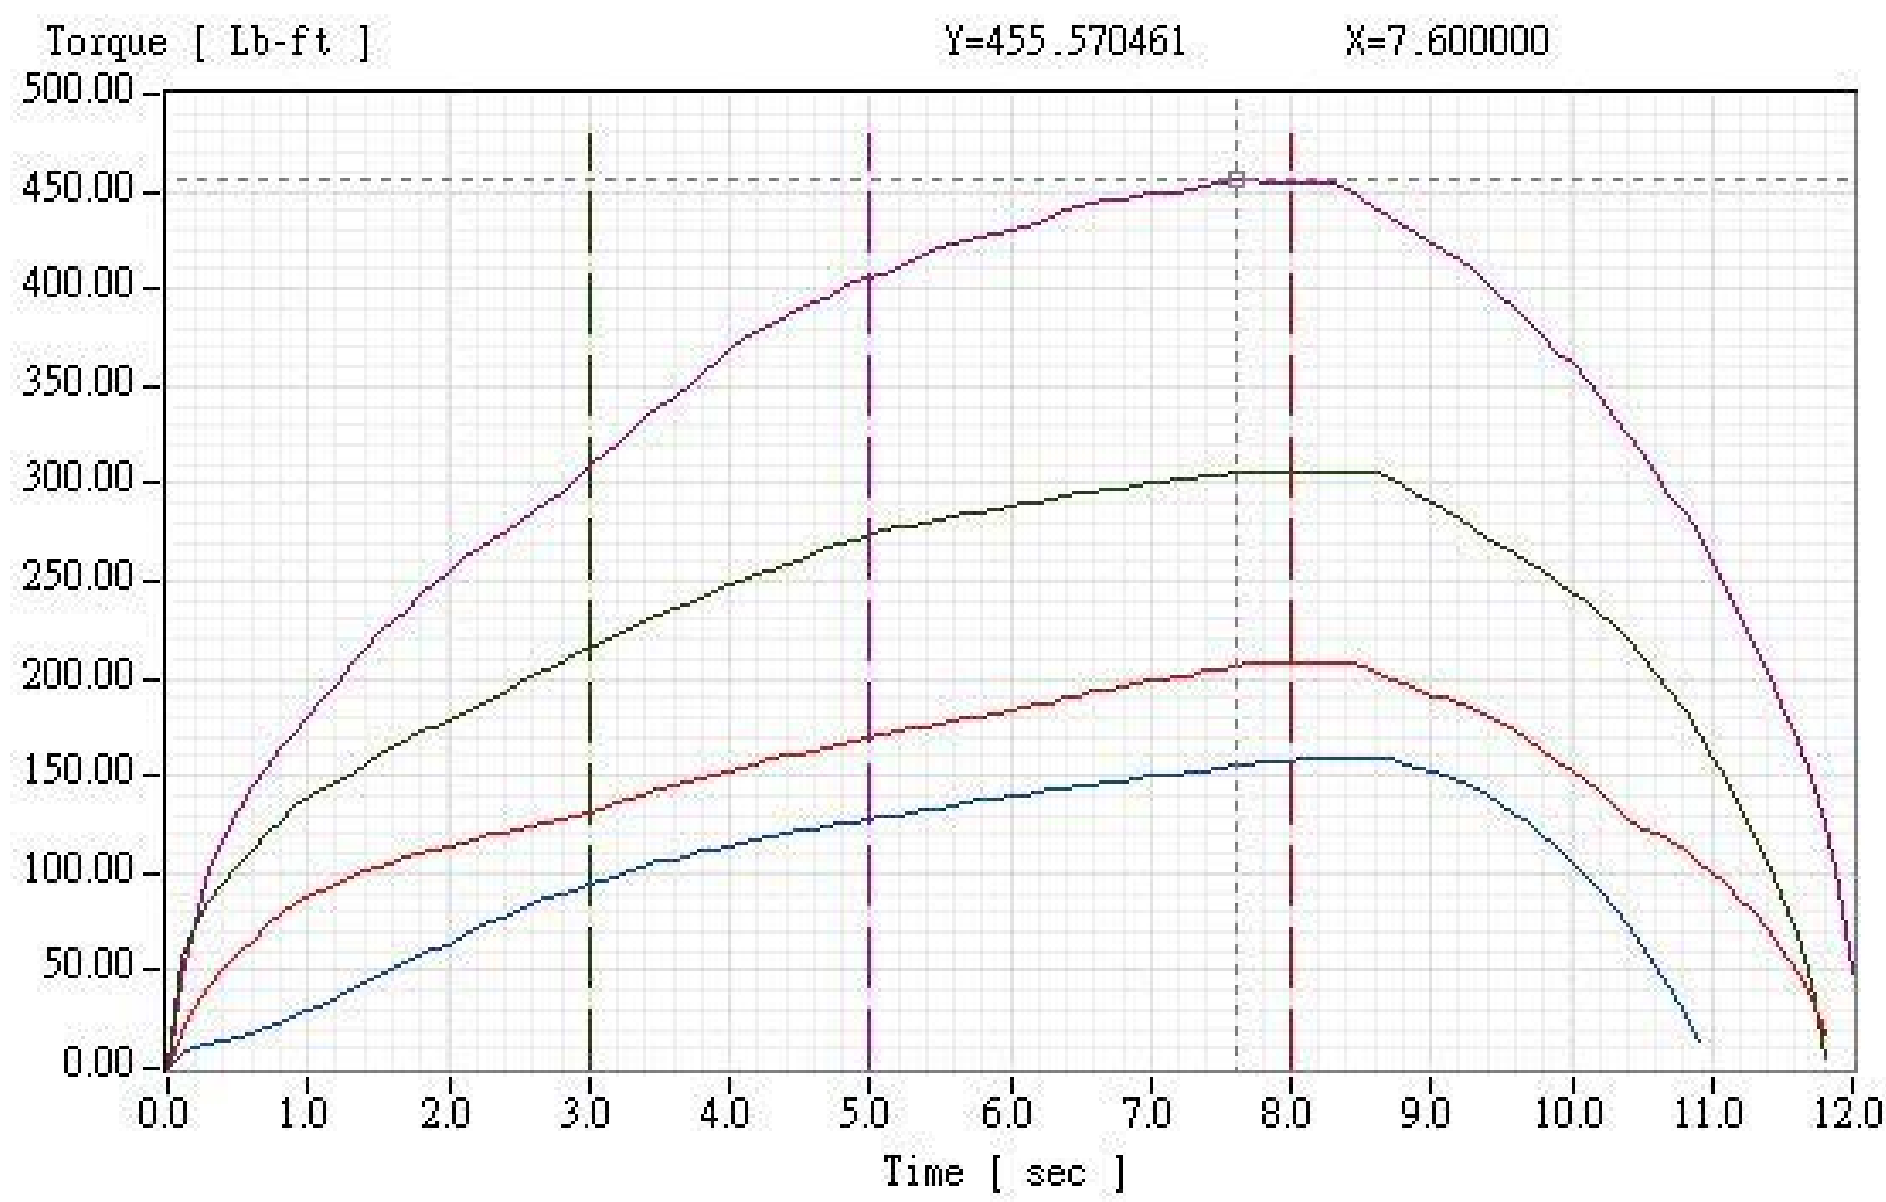

MIGHTY SEVEN INTERNATIONAL CO., LTD

NO. 70-25, CHING QUANG., RD. WU-SHING, 41466 TAICHUNG HSIEN, TAIWAN, ROC
TEL: 886-4-23358567 FAX: 886-4-23355626

DS-203 TORQUE TEST REPORT FORWARD Lb-ft

Files Display

- 1.DS-203-LEVEL1
- 2.DS-203-LEVEL2
- 3.DS-203-LEVEL3
- 4.DS-203-LEVEL4

MIGHTY SEVEN INTERNATIONAL CO., LTD

NO. 70-25, CHING QUANG., RD. WU-SHING, 41466 TAICHUNG HSIEN, TAIWAN, ROC
TEL: 886-4-23358567 FAX: 886-4-23355626