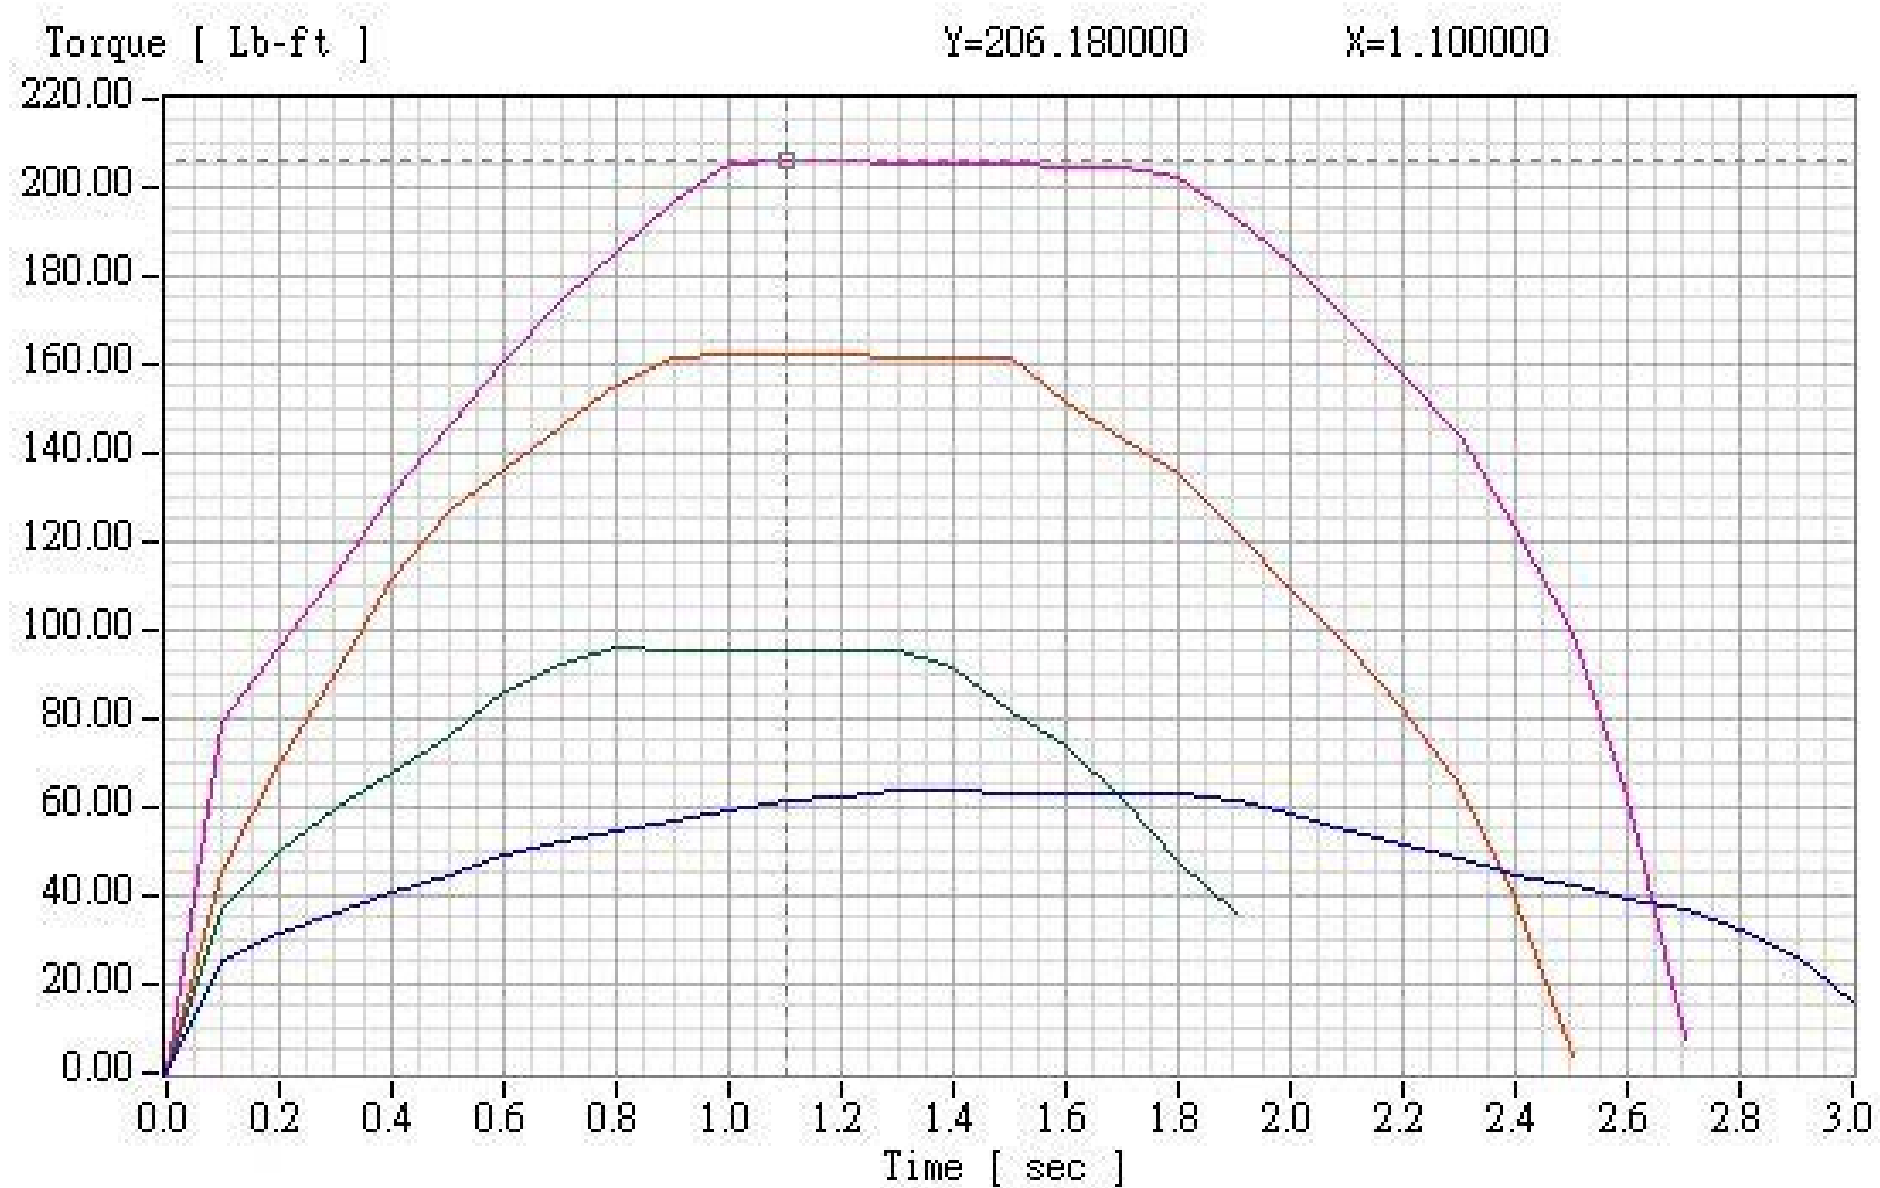

MIGHTY SEVEN INTERNATIONAL CO., LTD

NO. 70-25, CHING QUANG., RD. WU-SHING, 41466 TAICHUNG HSIEN, TAIWAN, ROC
TEL: 886-4-23358567 FAX: 886-4-23355626

DS-203 BIT TORQUE TEST REPORT FORWARD Lb-ft

Files Display

- 1.DS-203-LEVEL1
- 2.DS-203-LEVEL2
- 3.DS-203-LEVEL3
- 4.DS-203-LEVEL4

Filename	PeakTorque Lb-ft	PeakDegree °	StandardTorque Lb-ft	StandardDegree °
LEVEL1-1130	63.78			
LEVEL2-1130	95.86			
LEVEL3-1130	162.64			
LEVEL4-1130	206.18			

MIGHTY SEVEN INTERNATIONAL CO., LTD

NO. 70-25, CHING QUANG., RD. WU-SHING, 41466 TAICHUNG HSIEN, TAIWAN, ROC
TEL: 886-4-23358567 FAX: 886-4-23355626