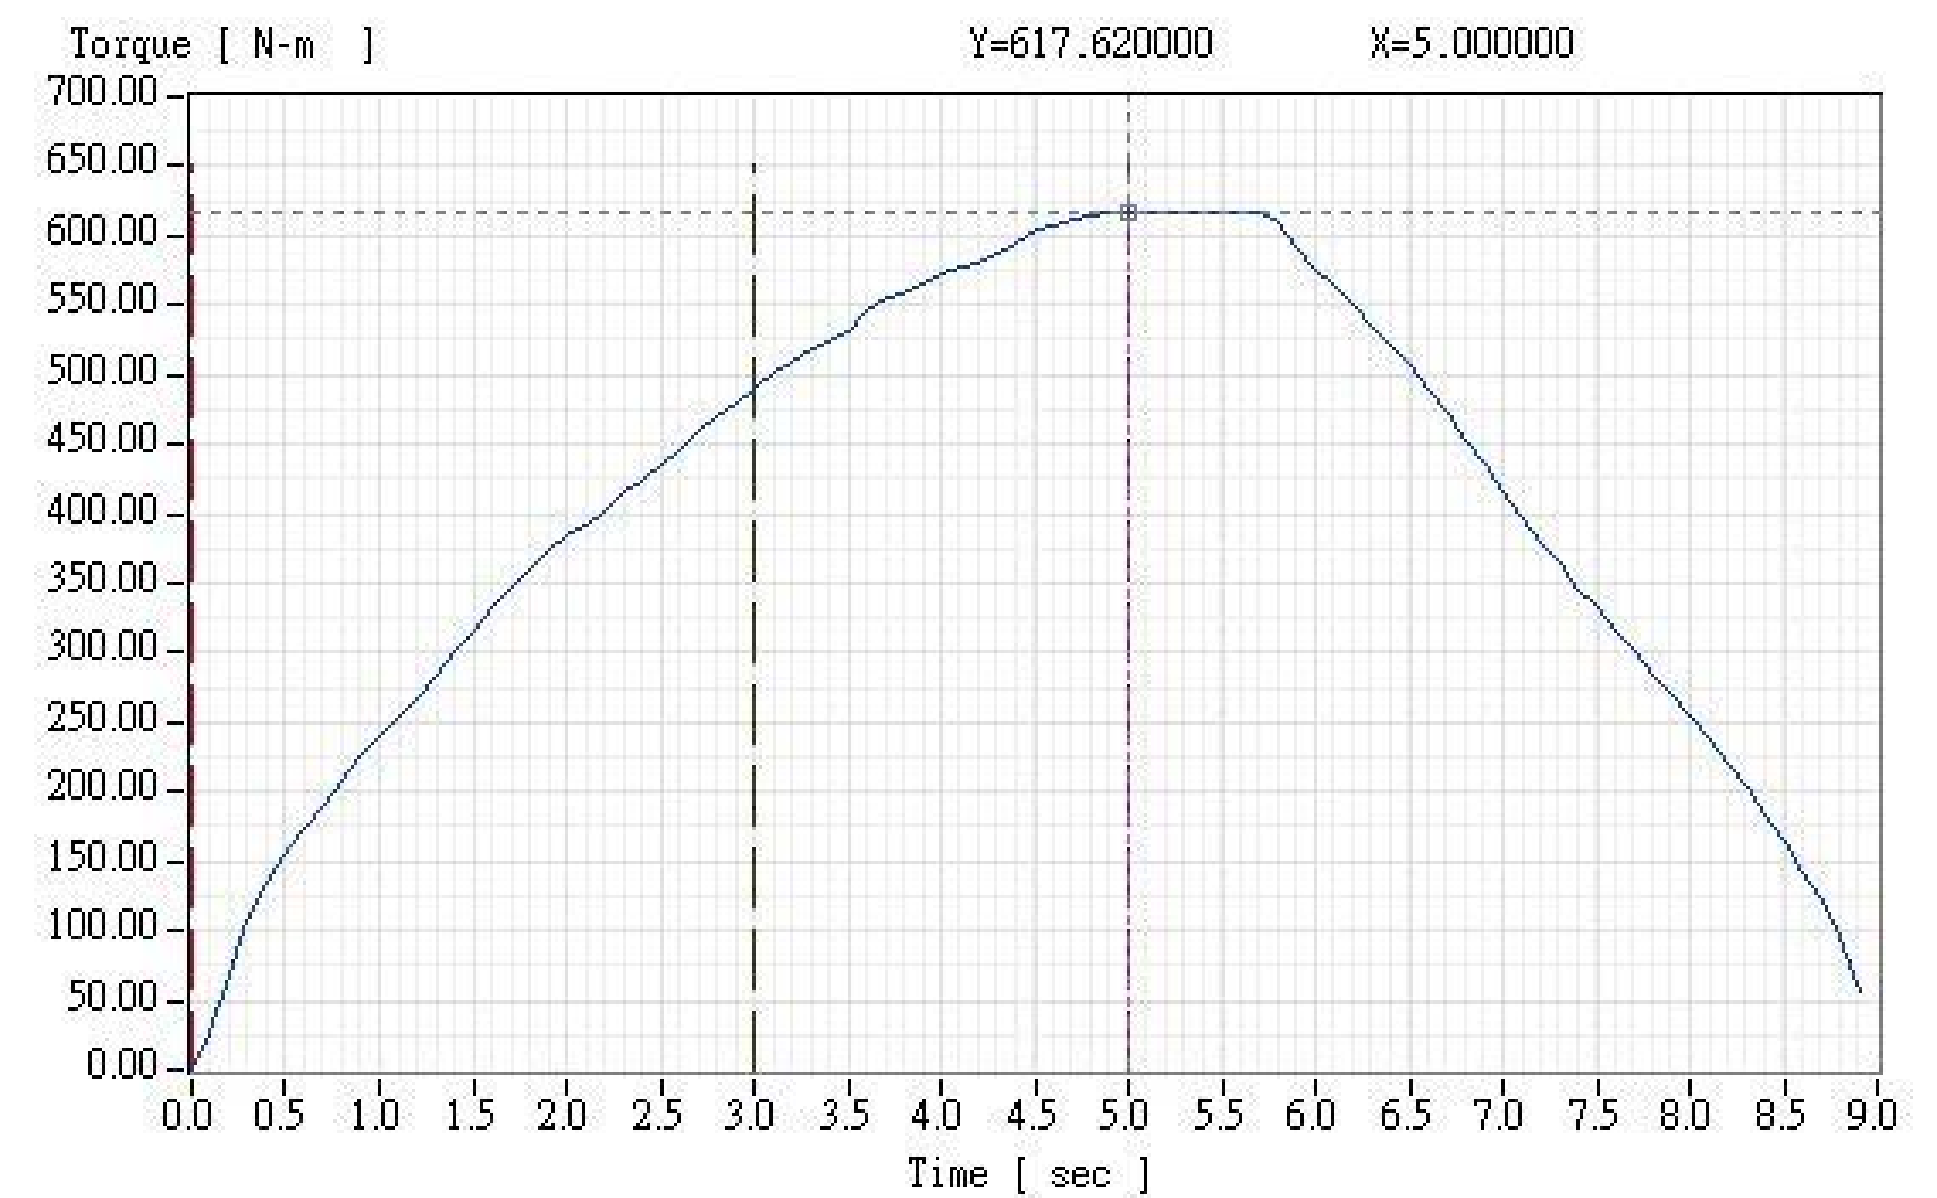

DS-203 TORQUE TEST REPORT REVERSE N-m

Files Display

- 1.DS-203-LEVEL1

	3Sec.Torque(Lb-ft)	5Sec.Torque(Lb-ft)	0Sec.Torque(Lb-ft)	3~5Sec.raise rate(%)	5~0Sec.raise rate(%)	Torque STD.(Lb-ft)
-LEVEL4-1130	361.39	455.60				

	3Sec.Torque(N-m)	5Sec.Torque(N-m)	0Sec.Torque(N-m)	3~5Sec.raise rate(%)	5~0Sec.raise rate(%)	Torque STD.(N-m)
-LEVEL4-1130	489.91	617.62